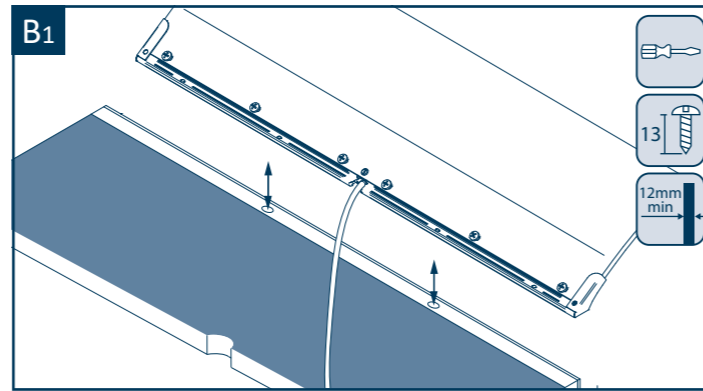

**A** ES: ESPEJO CON MARCO MADERA

EN: MIRROR WITH WOODEN BACKING  
FR: MIROIR AVEC ARRIÈRE EN BOIS  
DE: SPIEGEL MIT HOLZRÜCKWAND  
IT: SPECCHIO CON SPALLA DI LEGNO  
PT: ESPELHO COM PARTE POSTERIOR DE MADEIRA  
PL: LUSTRO NA RAMIE DREWNIANEJ  
NL: HOUTEN INGELIJSTE SPIEGEL  
RO: OGLINDA CU RAMA DE LEMN  
CZ: ZRCADLO S PODKLADEM ZE DŘEVAREVA  
SE: SPEGEL MED TRÄRAM  
SK: ZRKADLO S DREVENÝM PODKLADOM  
FI: KIINNITYS PEILIN TAAKSE

**C** ES: PARED

EN: WALL  
FR: MUR  
DE: WAND  
IT: PARETE  
PT: PAREDE  
PL: ŚCIANA  
NL: MUUR  
RO: PERETE  
CZ: ZED'  
SE: VÄGG  
SK: STENA  
FI: SEINÄ

FOR 300-500mm ANGELA MODELS