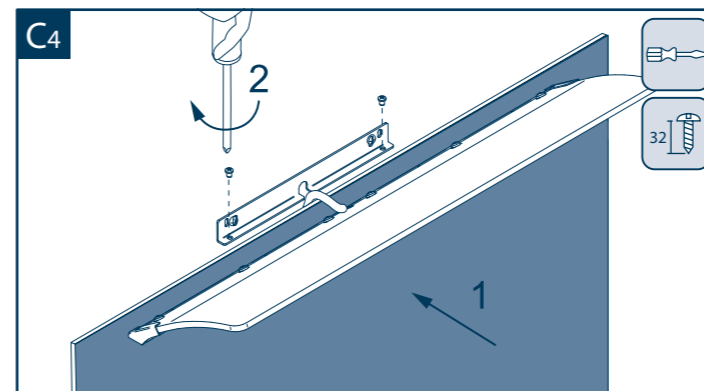

**A** ES: ESPEJO CON MARCO MADERA

EN: MIRROR WITH WOODEN BACKING  
FR: MIROIR AVEC ARRIÈRE EN BOIS  
DE: SPIEGEL MIT HOLZRÜCKWAND  
IT: SPECCHIO CON SPALLA DI LEGNO  
PT: ESPELHO COM PARTE POSTERIOR DE MADEIRA  
PL: LUSTRO NA RAMIE DREWNIANEJ  
NL: HOUTEN INGELIJSTE SPIEGEL  
RO: OGLINDA CU RAMA DE LEMN  
CZ: ZRCADLO S PODKLADEM ZE DŘEVAREVA  
SE: SPEGEL MED TRÄRAM  
SK: ZRKADLO S DREVENÝM PODKLADOM  
FI: KIINNITYS PEILIN TAAKSE

**C** ES: PARED

EN: WALL  
FR: MUR  
DE: WAND  
IT: PARETE  
PT: PAREDE  
PL: ŚCIANA  
NL: MUUR  
RO: PERETE  
CZ: ZED'  
SE: VÄGG  
SK: STENA  
FI: SEINÄ

FOR 300-500mm ANGELA MODELS