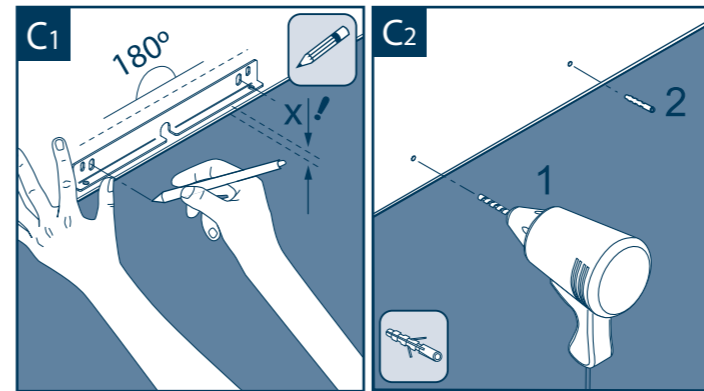

**A** ES: ESPEJO CON MARCO MADERA

EN: MIRROR WITH WOODEN BACKING  
FR: MIROIR AVEC ARRIÈRE EN BOIS  
DE: SPIEGEL MIT HOLZRÜCKWAND  
IT: SPECCHIO CON SPALLA DI LEGNO  
PT: ESPELHO COM PARTE POSTERIOR DE MADEIRA  
PL: LUSTRO NA RAMIE DREWNIANEJ  
NL: HOUTEN INGELIJSTE SPIEGEL  
RO: OGLINDA CU RAMA DE LEMN  
CZ: ZRCADLO S PODKLADEM ZE DŘEVAREVA  
SE: SPEGEL MED TRÄRAM  
SK: ZRKADLO S DREVENÝM PODKLADOM  
FI: KIINNITYS PEILIN TAAKSE

**C** ES: PARED

EN: WALL  
FR: MUR  
DE: WAND  
IT: PARETE  
PT: PAREDE  
PL: ŚCIANA  
NL: MUUR  
RO: PERETE  
CZ: ZED'  
SE: VÄGG  
SK: STENA  
FI: SEINÄ

FOR 300-500mm ANGELA MODELS