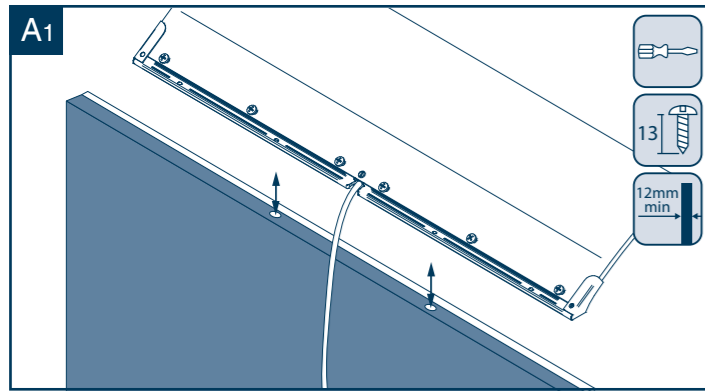

**A** ES: ESPEJO CON MARCO MADERA

EN: MIRROR WITH WOODEN BACKING  
FR: MIROIR AVEC ARRIÈRE EN BOIS  
DE: SPIEGEL MIT HOLZRÜCKWAND  
IT: SPECCHIO CON SPALLA DI LEGNO  
PT: ESPELHO COM PARTE POSTERIOR DE MADEIRA  
PL: LUSTRO NA RAMIE DREWNIANEJ  
NL: HOUTEN INGELIJSTE SPIEGEL  
RO: OGLINDA CU RAMA DE LEMN  
CZ: ZRCADLO S PODKLADEM ZE DŘEVAREVA  
SE: SPEGEL MED TRÄRAM  
SK: ZRKADLO S DREVENÝM PODKLADOM  
FI: KIINNITYS PEILIN TAAKSE

**C** ES: PARED

EN: WALL  
FR: MUR  
DE: WAND  
IT: PARETE  
PT: PAREDE  
PL: ŚCIANA  
NL: MUUR  
RO: PERETE  
CZ: ZED'  
SE: VÄGG  
SK: STENA  
FI: SEINÄ

FOR 300-500mm ANGELA MODELS