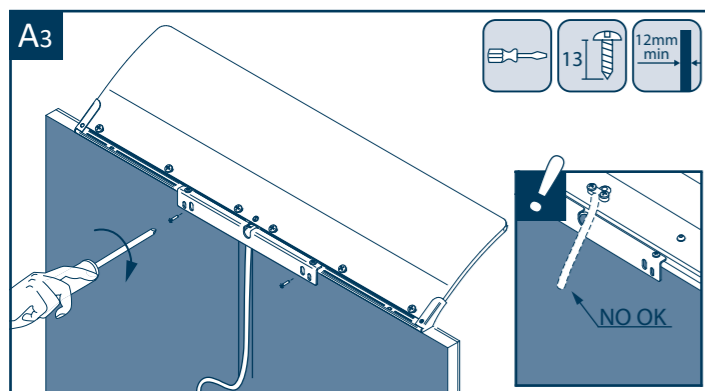

**A** ES: ESPEJO CON MARCO MADERA

EN: MIRROR WITH WOODEN BACKING  
FR: MIROIR AVEC ARRIÈRE EN BOIS  
DE: SPIEGEL MIT HOLZRÜCKWAND  
IT: SPECCHIO CON SPALLA DI LEGNO  
PT: ESPELHO COM PARTE POSTERIOR DE MADEIRA  
PL: LUSTRO NA RAMIE DREWNIANEJ  
NL: HOUTEN INGELIJSTE SPIEGEL  
RO: OGLINDA CU RAMA DE LEMN  
CZ: ZRCADLO S PODKLADEM ZE DŘEVAREVA  
SE: SPEGEL MED TRÄRAM  
SK: ZRKADLO S DREVENÝM PODKLADOM  
FI: KIINNITYS PEILIN TAAKSE

**C** ES: PARED

EN: WALL  
FR: MUR  
DE: WAND  
IT: PARETE  
PT: PAREDE  
PL: ŚCIANA  
NL: MUUR  
RO: PERETE  
CZ: ZED'  
SE: VÄGG  
SK: STENA  
FI: SEINÄ

FOR 300-500mm ANGELA MODELS