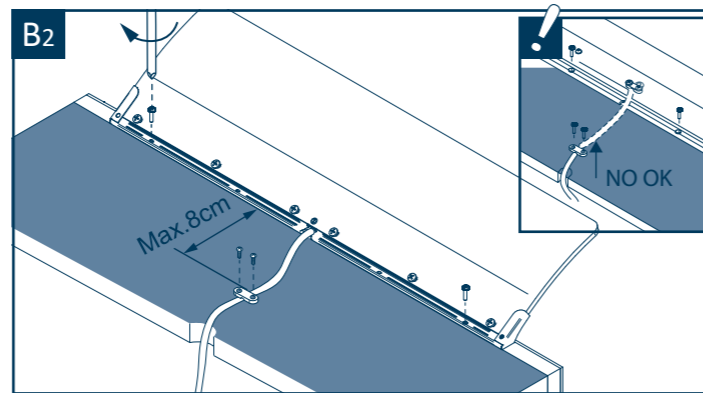

**A** ES: ESPEJO CON MARCO MADERA

EN: MIRROR WITH WOODEN BACKING  
FR: MIROIR AVEC ARRIÈRE EN BOIS  
DE: SPIEGEL MIT HOLZRÜCKWAND  
IT: SPECCHIO CON SPALLA DI LEGNO  
PT: ESPELHO COM PARTE POSTERIOR DE MADEIRA  
PL: LUSTRO NA RAMIE DREWNIANEJ  
NL: HOUTEN INGELIJSTE SPIEGEL  
RO: OGLINDA CU RAMA DE LEMN  
CZ: ZRCADLO S PODKLADEM ZE DŘEVAREVA  
SE: SPEGEL MED TRÄRAM  
SK: ZRKADLO S DREVENÝM PODKLADOM  
FI: KIINNITYS PEILIN TAAKSE

**C** ES: PARED

EN: WALL  
FR: MUR  
DE: WAND  
IT: PARETE  
PT: PAREDE  
PL: ŚCIANA  
NL: MUUR  
RO: PERETE  
CZ: ZED'  
SE: VÄGG  
SK: STENA  
FI: SEINÄ

FOR 300-500mm ANGELA MODELS