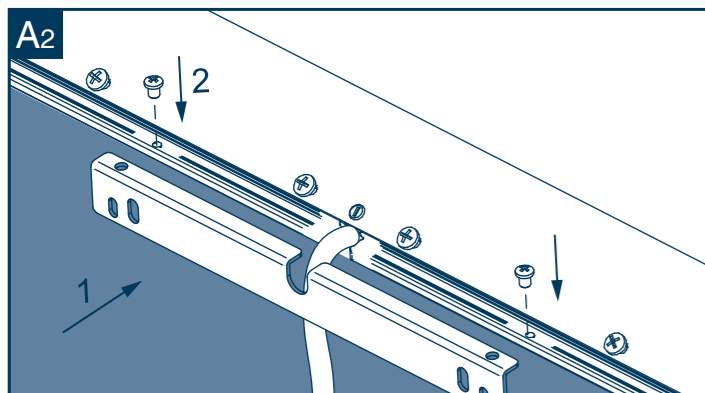

**A** ES: ESPEJO CON MARCO MADERA

EN: MIRROR WITH WOODEN BACKING  
FR: MIROIR AVEC ARRIÈRE EN BOIS  
DE: SPIEGEL MIT HOLZRÜCKWAND  
IT: SPECCHIO CON SPALLA DI LEGNO  
PT: ESPELHO COM PARTE POSTERIOR DE MADEIRA  
PL: LUSTRO NA RAMIE DREWNIANEJ  
NL: HOUTEN INGELIJSTE SPIEGEL  
RO: OGLINDA CU RAMA DE LEMN  
CZ: ZRCADLO S PODKLADEM ZE DŘEVAREVA  
SE: SPEGEL MED TRÄRAM  
SK: ZRKADLO S DREVENÝM PODKLADOM  
FI: KIINNITYS PEILIN TAAKSE

**C** ES: PARED

EN: WALL  
FR: MUR  
DE: WAND  
IT: PARETE  
PT: PAREDE  
PL: ŚCIANA  
NL: MUUR  
RO: PERETE  
CZ: ZED'  
SE: VÄGG  
SK: STENA  
FI: SEINÄ

FOR 300-500mm ANGELA MODELS