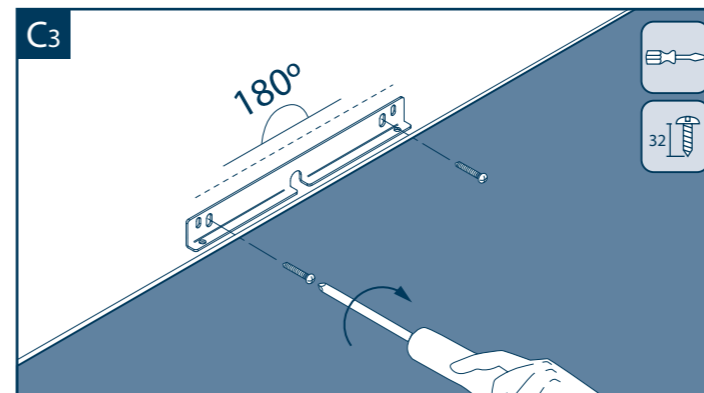

**A** ES: ESPEJO CON MARCO MADERA

EN: MIRROR WITH WOODEN BACKING  
FR: MIROIR AVEC ARRIÈRE EN BOIS  
DE: SPIEGEL MIT HOLZRÜCKWAND  
IT: SPECCHIO CON SPALLA DI LEGNO  
PT: ESPELHO COM PARTE POSTERIOR DE MADEIRA  
PL: LUSTRO NA RAMIE DREWNIANEJ  
NL: HOUTEN INGELIJSTE SPIEGEL  
RO: OGLINDA CU RAMA DE LEMN  
CZ: ZRCADLO S PODKLADEM ZE DŘEVAREVA  
SE: SPEGEL MED TRÄRAM  
SK: ZRKADLO S DREVENÝM PODKLADOM  
FI: KIINNITYS PEILIN TAAKSE

**C** ES: PARED

EN: WALL  
FR: MUR  
DE: WAND  
IT: PARETE  
PT: PAREDE  
PL: ŚCIANA  
NL: MUUR  
RO: PERETE  
CZ: ZED'  
SE: VÄGG  
SK: STENA  
FI: SEINÄ

FOR 300-500mm ANGELA MODELS